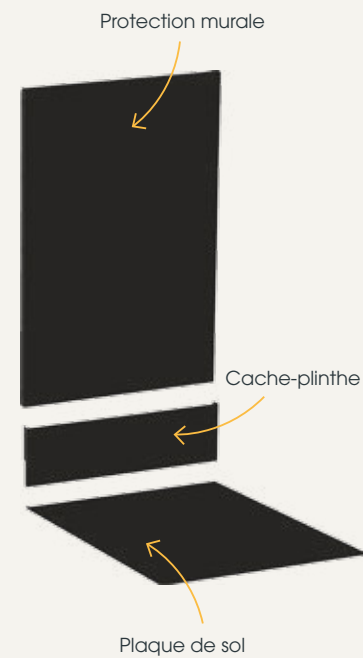

flame

Acier

H. 100 cm | L. 80 cm
H. 120 cm | L. 80 cm

Découpe laser

Un motif inspiré des projections de peinture sur toile réalisées par Jackson Pollock.

Produit associé

Le serviteur p. 38