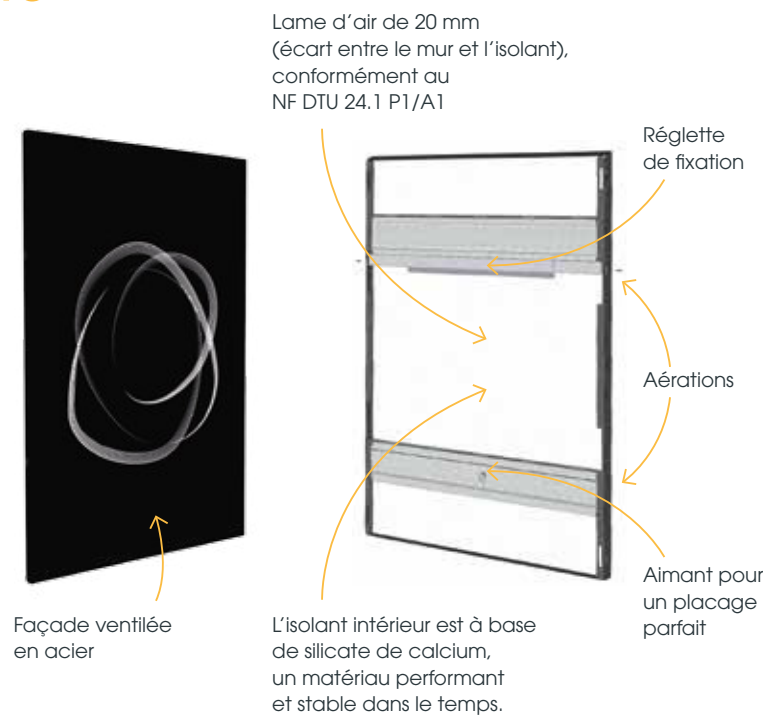

## new york

*Protection murale en acier*

*H. 100 cm | L. 80 cm*

*H. 120 cm | L. 80 cm*

*Motif imprimé*

*Des détails impressionnants  
de précision et un motif éclatant*

# les protections murales

La protection murale, véritable écran thermique placé à l'arrière du poêle, **protège le mur du rayonnement de l'appareil et du tuyau de poêle.** Sa paroi doublée d'un isolant thermique et ventilée à l'arrière **préserve le mur du risque d'incendie et de jaunissement.** L'habillage de l'installation est esthétique et répond aux problématiques d'isolation.

## les + produit

- Préserve le mur du risque d'incendie.
- Permet de réduire les distances de sécurité entre le poêle et le mur combustible.
- Évite le décaissement des cloisons combustibles.
- Évite le jaunissement du mur.
- Superposable pour protéger l'ensemble du mur derrière l'appareil.
- Habille l'installation sur toute la hauteur.